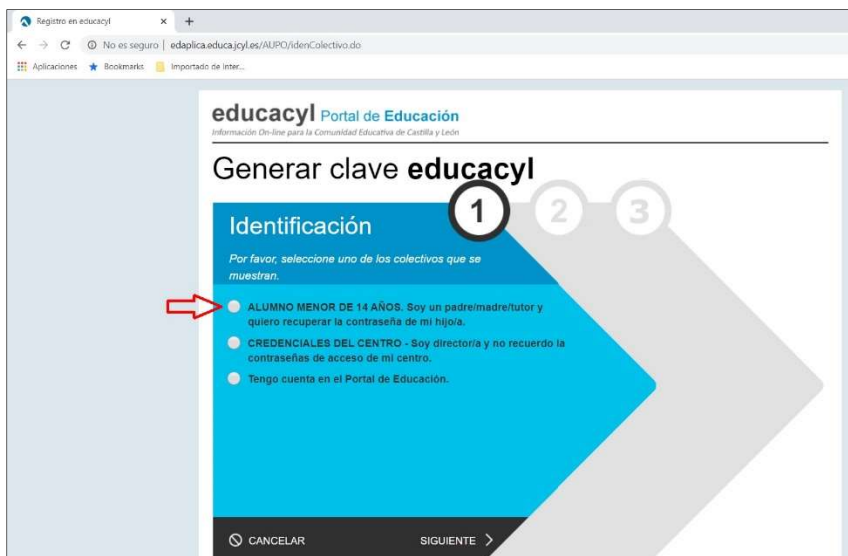

4. Marcar “alumno menor de 14 años”