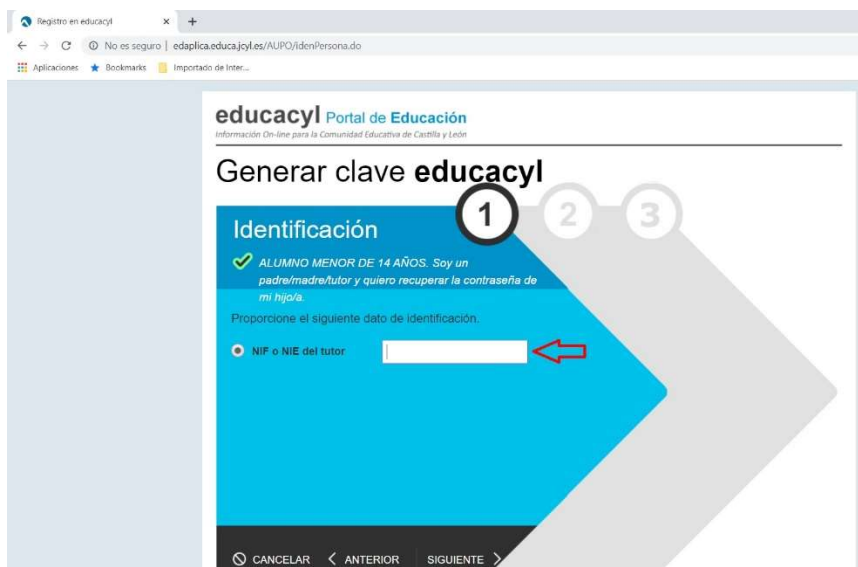

5. Introducir el DNI del padre/madre/tutor/a.

6. Saldrá un aviso de que se ha enviado un correo, con un código de verificación, a una dirección de e-mail (la que tenga el IES en su base de datos)
  - Si el correo es correcto, continuar el paso siguiente.
  - Si el correo es incorrecto, enviar un e-mail a 47007011@educa.jcyl.es y comunicar la incidencia.
7. Hay que abrir el correo y copiar el código en la siguiente pantalla.
8. Aparecerán las credenciales de acceso con el usuario y la contraseña de la cuenta del alumno.