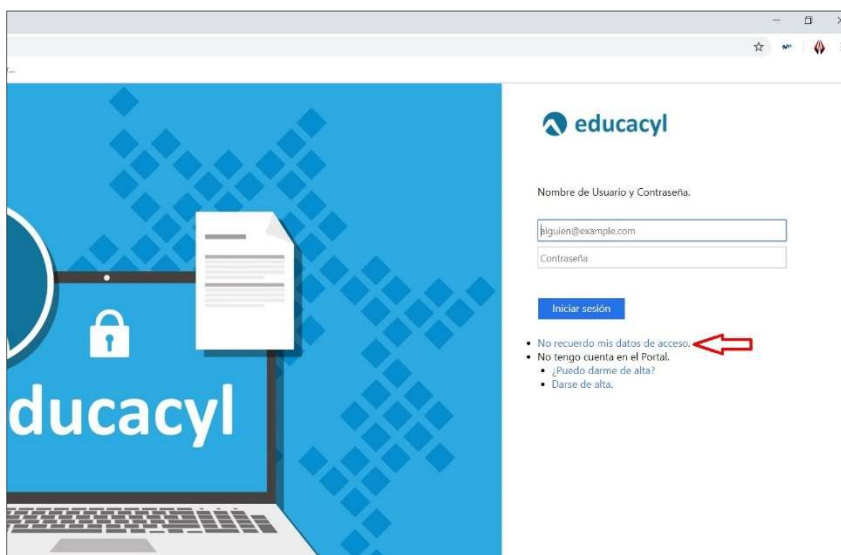

RECUPERAR DATOS DE ACCESO AL PORTAL DE EDUCACIÓN DE LA JCYL DE ALUMNOS MENORES DE 14 AÑOS

1. Entrar en la web www.educa.jcyl.es
2. Hacer clic en “Acceso privado”

3. Seleccionar la opción “No recuerdo mis datos de acceso”